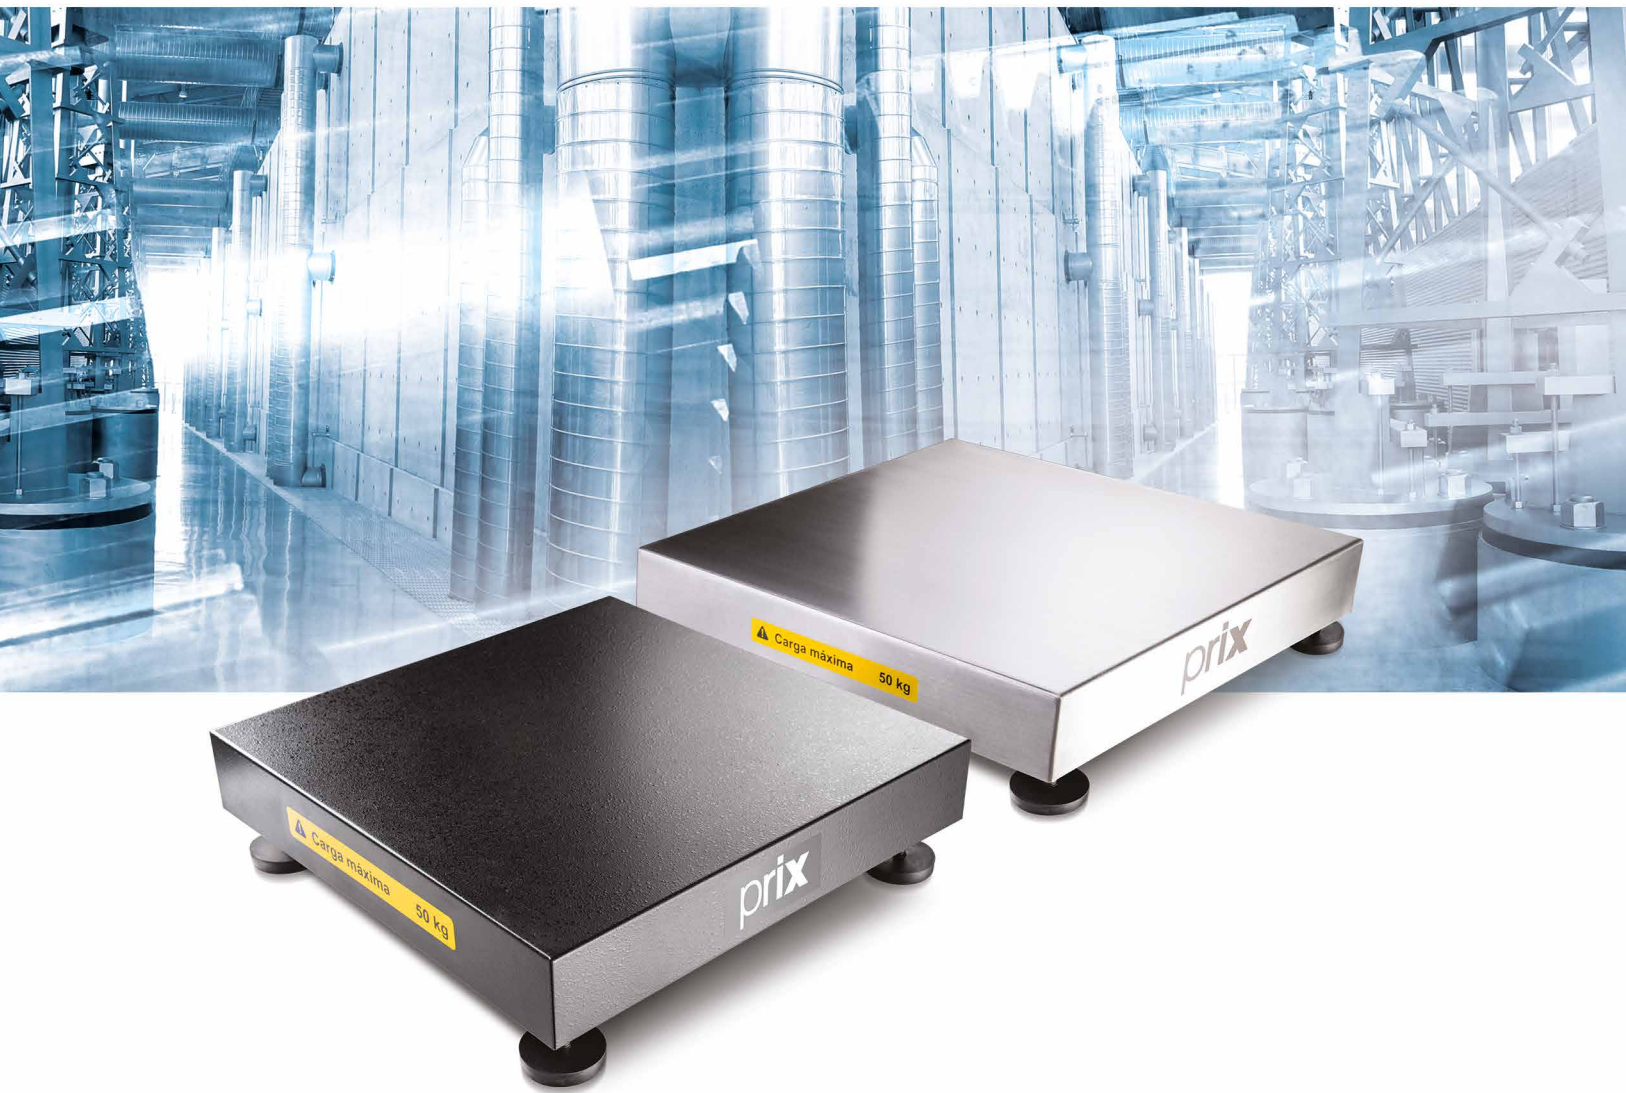

prix

2090 Bancada

Solução para pesagens mais precisas - até 10.000 divisões.

Preocupada em sempre oferecer o que existe de melhor a seus clientes, a Toledo do Brasil desenvolveu a balança eletrônica 2090 para solucionar os problemas de pesagem em bancada e contagem industrial.

O modelo de bancada 2090, além de atender às necessidades de pesagem e contagem, possui diversos fatores que o diferenciam dos demais existentes no mercado.

CARACTERÍSTICAS FUNCIONAIS

- Utilização de célula de carga insensível a momento; elimina a necessidade de barras de flexão, tirantes ou parachoques.
- A estrutura da balança foi projetada e otimizada com tecnologia computadorizada, suportando carregamentos até 20% acima da carga máxima da balança.
- Oito limitadores de sobrecarga protegem a célula de carga contra danos decorrentes de impactos acidentais.
- Pés reguláveis e antiderrapantes mantêm a balança nivelada, firme e segura.